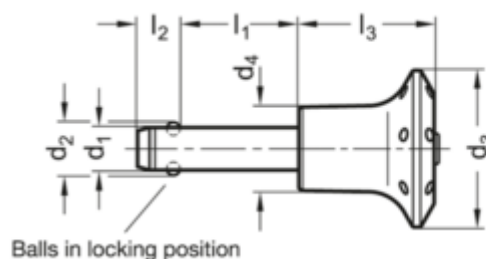

Varenummer: 201136880  
 Beskrivelse: E+G  
 Kuglepallås GN 113.6-8-80

## Mål

### Application example

d1 0.04/-0.08	= 8
d2	= 9.5
d3	= 35
d4	= 19
l1 +0.6	= 80
l2 ±1	= 8.2
l3 -0.2	= 32.5
Spændkraft (N)	= 63

Vægt i (g) = 65